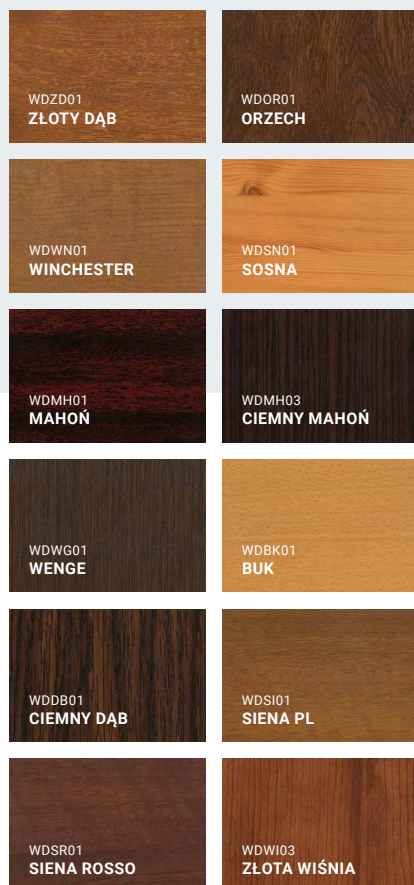

Palety kolorystyczne

KOLORYSTYKA OPCJONALNA

ALIPLAST