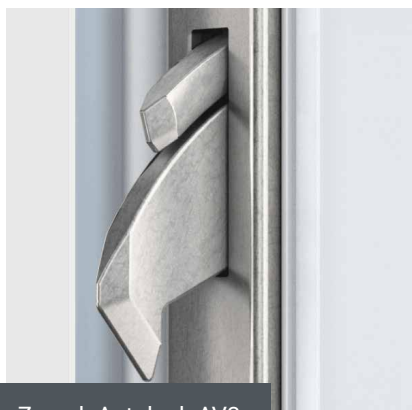

# Wyposażenie standardowe

Zamek Autolock AV3

Uchwyt i klamka FAM INOX 92

Zawiasy Wala