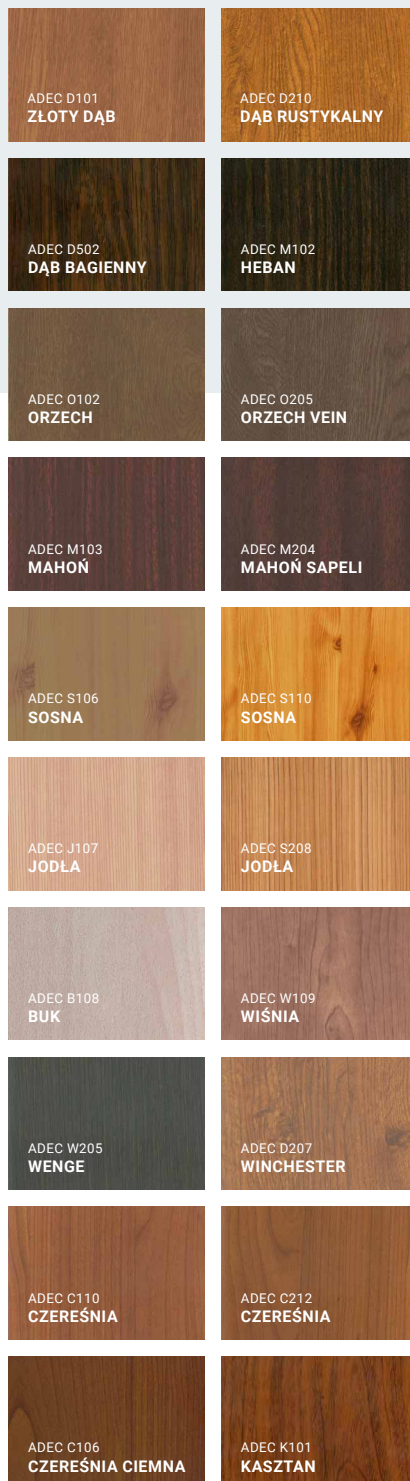

Palety kolorystyczne

KOLORYSTYKA OPCJONALNA

ALIPLAST

ALUPROF

COLOREX

KOLORYSTYKA STANDARDOWA

Palety: RAL,
Aliplast IGP,
Aliplast Tiger.