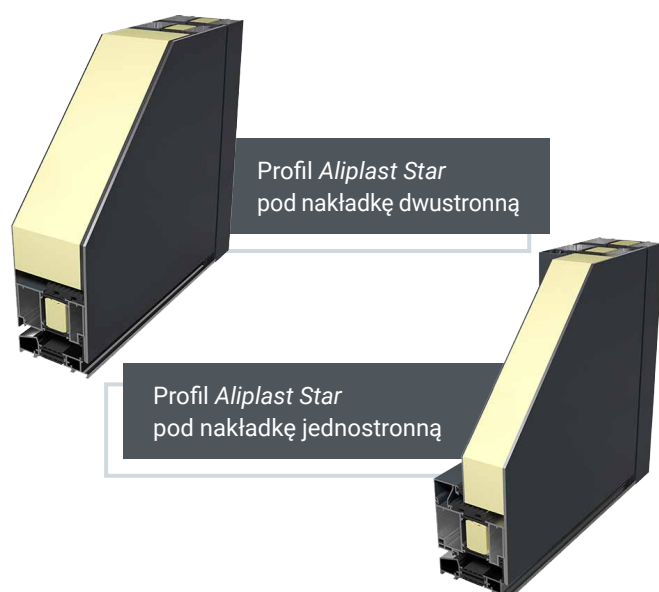

## Szklenie standardowe

Pakiet:

**33.1/20/4/20/4/20/33.1**

Szyba środkowa: przezroczysta, matowa, częściowo piaskowana.

**6/20/4/20/4/20/33.1**

Szyba zewnętrzna: lustro weneckie.

Ramki międzyszybowe termiczne w kolorze czarnym.

## Wykonanie standardowe drzwi

Ościeżnica wykonana jest z profilu *Aliplast Star* o głębokości zabudowy 90 mm.

Wypełnienie drzwi stanowi panel nakładkowy, pokryty blachą okładzinową o grubości 3 mm od zewnątrz i 2 mm od wewnątrz, a wypełniony jest pianką PUR.

Aplikacje ozdobne i ramki szyb wykonane są ze stali nierdzewnej o grubości 1 mm. Mogą być naklejane na powierzchnie panelu lub zlicowane z powierzchnią wypełnienia, dając gładką powierzchnię drzwi. Frezowania znajdujące się w niektórych modelach wykonane są na głębokość ok. 1,2 mm.